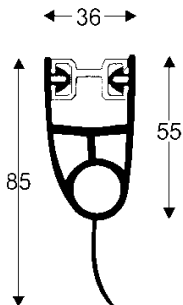

BARRE PALPEUSE A CELLULE INFRAROUGE

KIT BARRE PALPEUSE POUR PORTE INDUSTRIELLE

- ➔ Ampli à 1,2 ou 3 voies
- ➔ Cellule pour barre palpeuse identique aux cellules de présence page 48
- ➔ Rail aluminium en X invisible
- ➔ Grande facilité de montage
- ➔ Bavette hauteur 30 mm détachable
- ➔ Fiabilité optimale
- ➔ Alimentation 12/24 V. ca/cc
- ➔ Ampli avec entrée test

Ampli
AMP 224

Jeu de cellules
MPF 180

Kit KCP 100

KIT BARRE PALPEUSE AVEC L'AMPLI : BPC

Le kit est livré avec l'ampli 1 voie AMP124
Le kit comprend : le profil caoutchouc, le rail alu en X ,
1 jeu de cellules, 1 ampli, 2 bouchons d'extrémité, 1 tube
de colle et la notice d'assemblage et de branchement.

SÉCURITÉ DE CONTACT

Attention : les fils
reliant les cellules à
l'ampli doivent être
inférieurs à 10 mètres

**BARRE EN
BOBINE**

La solution la plus
économique
et la plus souple

Barre palpeuse
Hauteur 55/85

Code	Désignation	Prix HT
BPC 200	Barre palpeuse en Kit longueur 0 à 2000	NC
BPC 300	Barre palpeuse en Kit longueur 2010 à 3000	NC
BPC 400	Barre palpeuse en Kit longueur 3010 à 4000	NC
BPC 500	Barre palpeuse en Kit longueur 4010 à 5000	NC
OAB 100	Option assemblage d'une barre palpeuse	NC